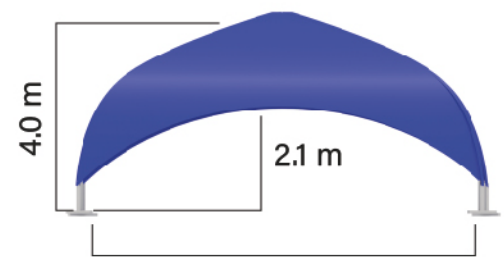

Medidas generales:

DOMO 10 DIAGONAL

Medidas

Especificaciones

- Estructura metálica de alta resistencia
- Tela de alta durabilidad
- Logo full color en sus cuatro caras
- Para exterior, con filtro UV e impermeable.
- ➔ Capacidad de personas sentadas: 54
- ➔ Tiempo de montaje: 30 min.
- ➔ 3 Personas para el montaje.

Medidas generales:

DOMO 12 DIAGONAL

Medidas

12 m

Especificaciones

- Estructura metálica de alta resistencia
 - Tela de alta durabilidad
 - Logo full color en sus cuatro caras
 - Para exterior, con filtro UV e impermeable.
- ➔ Capacidad de personas sentadas: 104
- ➔ Tiempo de montaje: 35 min.
- ➔ 3 Personas para el montaje.