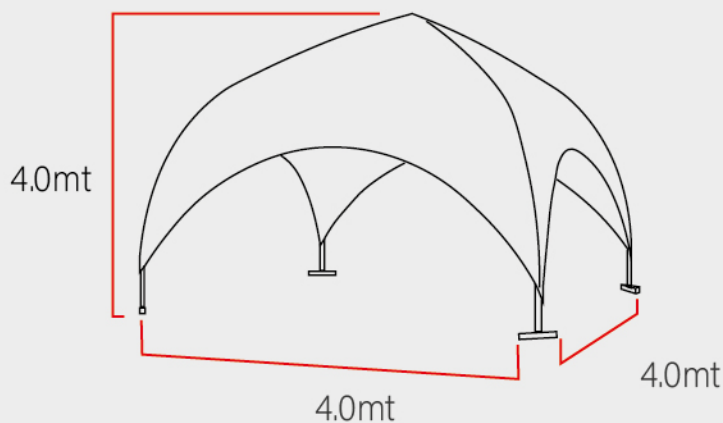

Estructura

Estructura metálica liviana de alta resistencia y durabilidad, de sencillo armado tipo mecano. Transportable.

DOMO 3

Medidas

Especificaciones

- Estructura metálica de alta resistencia
- Tela de alta durabilidad
- Logo full color en sus cuatro caras
- Para exterior, con filtro UV e impermeable.
- ➔ Capacidad de personas sentadas: 9
- ➔ Tiempo de montaje: 25 min.
- ➔ 2 Personas para el montaje.

Medidas generales:

DOMO 4

Medidas

Especificaciones

- Estructura metálica de alta resistencia
- Tela de alta durabilidad
- Logo full color en sus cuatro caras
- Para exterior, con filtro UV e impermeable.
- ➔ Capacidad de personas sentadas: 20
- ➔ Tiempo de montaje: 25 min.
- ➔ 2 Personas para el montaje.

Medidas generales:

DOMO 5

Medidas

Especificaciones

- Estructura metálica de alta resistencia
- Tela de alta durabilidad
- Logo full color en sus cuatro caras
- Para exterior, con filtro UV e impermeable.
- ➔ Capacidad de personas sentadas: 24
- ➔ Tiempo de montaje: 25 min.
- ➔ 2 Personas para el montaje.

Medidas generales:

DOMO 6

Medidas

Especificaciones

- Estructura metálica de alta resistencia
- Tela de alta durabilidad
- Logo full color en sus cuatro caras
- Para exterior, con filtro UV e impermeable.
- ➔ Capacidad de personas sentadas: 37
- ➔ Tiempo de montaje: 25 min.
- ➔ 2 Personas para el montaje.