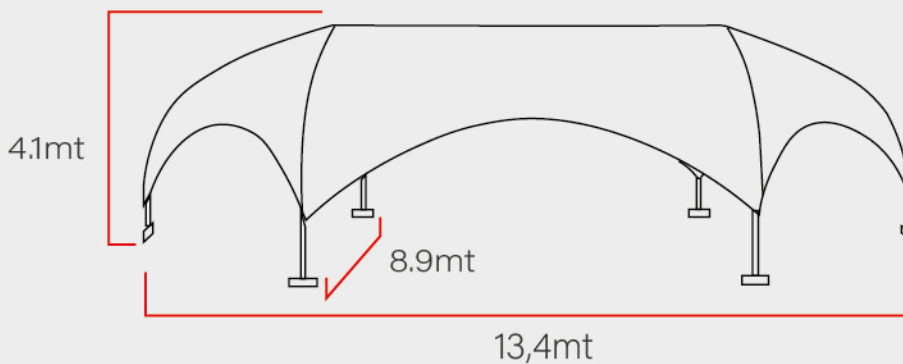

Medidas generales: