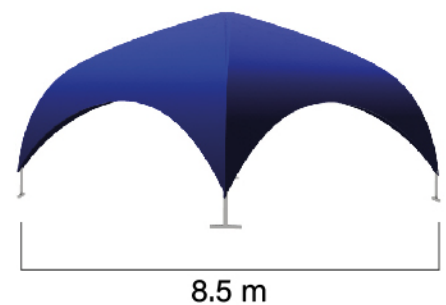

Medidas generales:

DOMO 5

Medidas

Especificaciones

- Estructura metálica de alta resistencia
- Tela de alta durabilidad
- Logo full color en sus cuatro caras
- Para exterior, con filtro UV e impermeable.
- ➔ Capacidad de personas sentadas: 24
- ➔ Tiempo de montaje: 25 min.
- ➔ 2 Personas para el montaje.

Medidas generales:

DOMO 6

Medidas

Especificaciones

- Estructura metálica de alta resistencia
- Tela de alta durabilidad
- Logo full color en sus cuatro caras
- Para exterior, con filtro UV e impermeable.
- ➔ Capacidad de personas sentadas: 37
- ➔ Tiempo de montaje: 25 min.
- ➔ 2 Personas para el montaje.

Medidas generales:

DOMO 10 DIAGONAL

Medidas

Especificaciones

- Estructura metálica de alta resistencia
- Tela de alta durabilidad
- Logo full color en sus cuatro caras
- Para exterior, con filtro UV e impermeable.
- ➔ Capacidad de personas sentadas: 54
- ➔ Tiempo de montaje: 30 min.
- ➔ 3 Personas para el montaje.