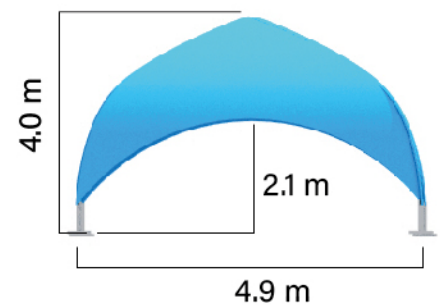

Medidas generales:

DOMO 4

Medidas

Especificaciones

- Estructura metálica de alta resistencia
- Tela de alta durabilidad
- Logo full color en sus cuatro caras
- Para exterior, con filtro UV e impermeable.
- ➔ Capacidad de personas sentadas: 20
- ➔ Tiempo de montaje: 25 min.
- ➔ 2 Personas para el montaje.

Medidas generales:

DOMO 5

Medidas

Especificaciones

- Estructura metálica de alta resistencia
- Tela de alta durabilidad
- Logo full color en sus cuatro caras
- Para exterior, con filtro UV e impermeable.
- ➔ Capacidad de personas sentadas: 24
- ➔ Tiempo de montaje: 25 min.
- ➔ 2 Personas para el montaje.

Medidas generales:

DOMO 6

Medidas

Especificaciones

- Estructura metálica de alta resistencia
- Tela de alta durabilidad
- Logo full color en sus cuatro caras
- Para exterior, con filtro UV e impermeable.
- ➔ Capacidad de personas sentadas: 37
- ➔ Tiempo de montaje: 25 min.
- ➔ 2 Personas para el montaje.

Medidas generales:

DOMO 10 DIAGONAL

Medidas

Especificaciones

- Estructura metálica de alta resistencia
- Tela de alta durabilidad
- Logo full color en sus cuatro caras
- Para exterior, con filtro UV e impermeable.
- ➔ Capacidad de personas sentadas: 54
- ➔ Tiempo de montaje: 30 min.
- ➔ 3 Personas para el montaje.