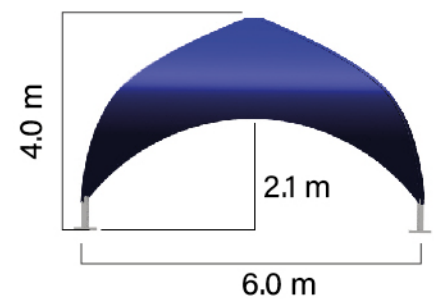

Medidas generales:

DOMO 6

Medidas

Especificaciones

- Estructura metálica de alta resistencia
- Tela de alta durabilidad
- Logo full color en sus cuatro caras
- Para exterior, con filtro UV e impermeable.
- ➔ Capacidad de personas sentadas: 37
- ➔ Tiempo de montaje: 25 min.
- ➔ 2 Personas para el montaje.

Medidas generales:

DOMO 10 DIAGONAL

Medidas

Especificaciones

- Estructura metálica de alta resistencia
- Tela de alta durabilidad
- Logo full color en sus cuatro caras
- Para exterior, con filtro UV e impermeable.
- ➔ Capacidad de personas sentadas: 54
- ➔ Tiempo de montaje: 30 min.
- ➔ 3 Personas para el montaje.