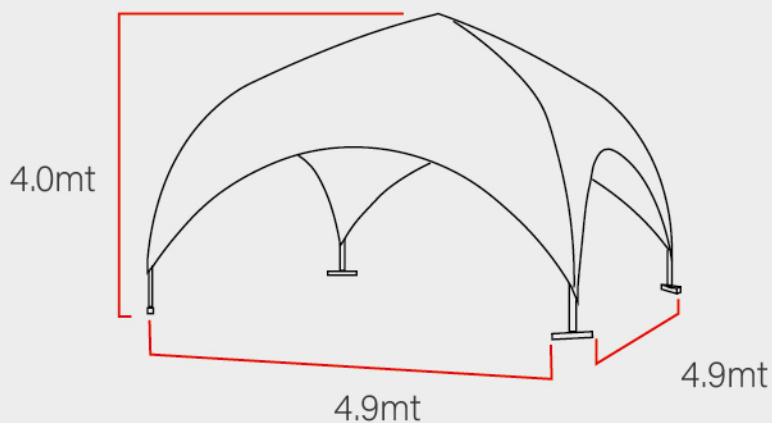

Medidas generales:

DOMO 4

Medidas

Especificaciones

- Estructura metálica de alta resistencia
- Tela de alta durabilidad
- Logo full color en sus cuatro caras
- Para exterior, con filtro UV e impermeable.
- ➔ Capacidad de personas sentadas: 20
- ➔ Tiempo de montaje: 25 min.
- ➔ 2 Personas para el montaje.

Medidas generales:

DOMO 5

Medidas

Especificaciones

- Estructura metálica de alta resistencia
- Tela de alta durabilidad
- Logo full color en sus cuatro caras
- Para exterior, con filtro UV e impermeable.
- ➔ Capacidad de personas sentadas: 24
- ➔ Tiempo de montaje: 25 min.
- ➔ 2 Personas para el montaje.

Medidas generales:

DOMO 6

Medidas

Especificaciones

- Estructura metálica de alta resistencia
- Tela de alta durabilidad
- Logo full color en sus cuatro caras
- Para exterior, con filtro UV e impermeable.
- ➔ Capacidad de personas sentadas: 37
- ➔ Tiempo de montaje: 25 min.
- ➔ 2 Personas para el montaje.

Medidas generales:

DOMO 10 DIAGONAL

Medidas

Especificaciones

- Estructura metálica de alta resistencia
- Tela de alta durabilidad
- Logo full color en sus cuatro caras
- Para exterior, con filtro UV e impermeable.
- ➔ Capacidad de personas sentadas: 54
- ➔ Tiempo de montaje: 30 min.
- ➔ 3 Personas para el montaje.