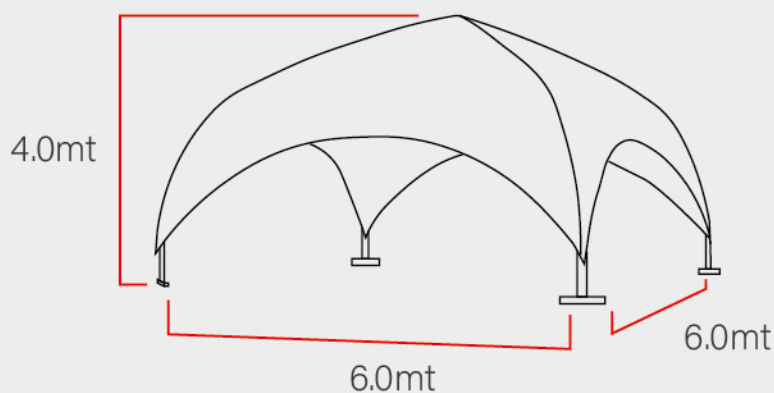

Medidas generales:

DOMO 5

Medidas

Especificaciones

- Estructura metálica de alta resistencia
- Tela de alta durabilidad
- Logo full color en sus cuatro caras
- Para exterior, con filtro UV e impermeable.
- ➔ Capacidad de personas sentadas: 24
- ➔ Tiempo de montaje: 25 min.
- ➔ 2 Personas para el montaje.

Medidas generales:

DOMO 6

Medidas

Especificaciones

- Estructura metálica de alta resistencia
- Tela de alta durabilidad
- Logo full color en sus cuatro caras
- Para exterior, con filtro UV e impermeable.
- ➔ Capacidad de personas sentadas: 37
- ➔ Tiempo de montaje: 25 min.
- ➔ 2 Personas para el montaje.

Medidas generales:

DOMO 10 DIAGONAL

Medidas

Especificaciones

- Estructura metálica de alta resistencia
- Tela de alta durabilidad
- Logo full color en sus cuatro caras
- Para exterior, con filtro UV e impermeable.
- ➔ Capacidad de personas sentadas: 54
- ➔ Tiempo de montaje: 30 min.
- ➔ 3 Personas para el montaje.

Medidas generales:

DOMO 12 DIAGONAL

Medidas

12 m

Especificaciones

- Estructura metálica de alta resistencia
 - Tela de alta durabilidad
 - Logo full color en sus cuatro caras
 - Para exterior, con filtro UV e impermeable.
- ➔ Capacidad de personas sentadas: 104
- ➔ Tiempo de montaje: 35 min.
- ➔ 3 Personas para el montaje.