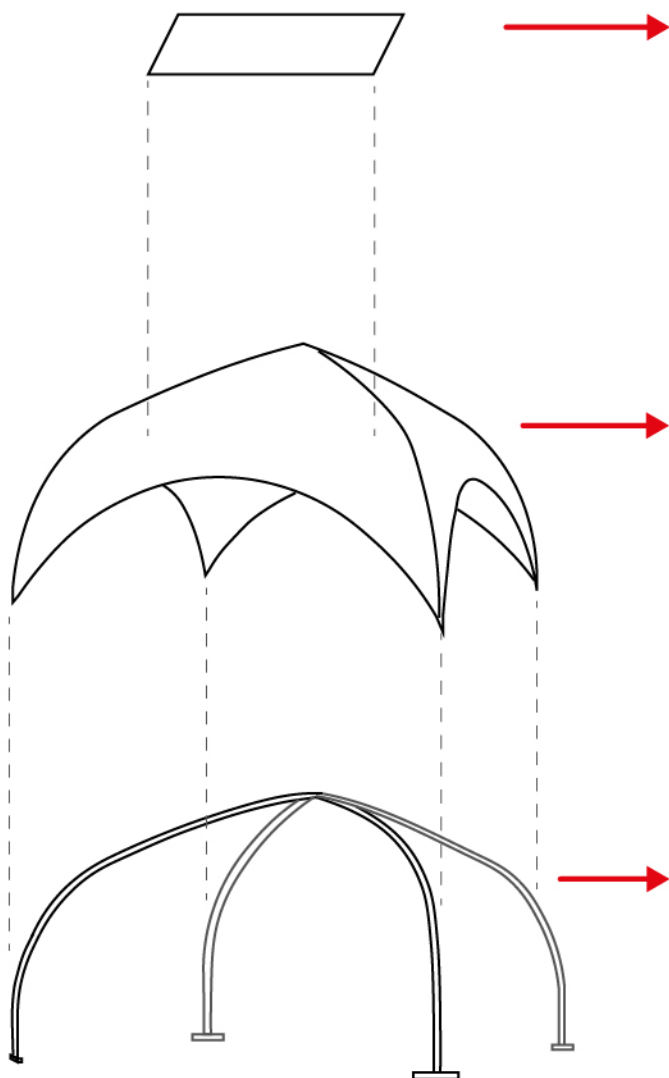

Estructura:

Logo

Logotipo full color estampado en las 4 caras de la carpa.
Impresión de alta resolución, alta durabilidad y calidad.

Tela

Tela Polilona, de alta durabilidad, para todo tipo de ambientes exteriores, totalmente impermeable y con protección UV.

Estructura

Estructura metálica liviana de alta resistencia y durabilidad, de sencillo armado tipo mecano. Transportable.

DOMO 3

Medidas

Especificaciones

- Estructura metálica de alta resistencia
- Tela de alta durabilidad
- Logo full color en sus cuatro caras
- Para exterior, con filtro UV e impermeable.
- ➔ Capacidad de personas sentadas: 9
- ➔ Tiempo de montaje: 25 min.
- ➔ 2 Personas para el montaje.

Medidas generales:

DOMO 4

Medidas

Especificaciones

- Estructura metálica de alta resistencia
- Tela de alta durabilidad
- Logo full color en sus cuatro caras
- Para exterior, con filtro UV e impermeable.
- ➔ Capacidad de personas sentadas: 20
- ➔ Tiempo de montaje: 25 min.
- ➔ 2 Personas para el montaje.

Medidas generales:

DOMO 5

Medidas

Especificaciones

- Estructura metálica de alta resistencia
- Tela de alta durabilidad
- Logo full color en sus cuatro caras
- Para exterior, con filtro UV e impermeable.
- ➔ Capacidad de personas sentadas: 24
- ➔ Tiempo de montaje: 25 min.
- ➔ 2 Personas para el montaje.