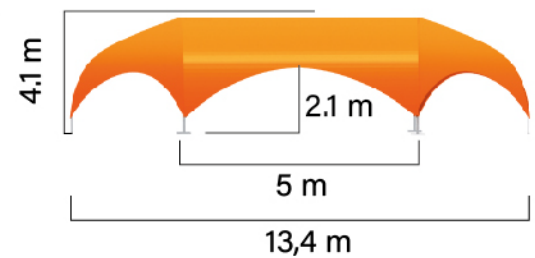

Medidas generales:

DOMO 12 DIAGONAL

Medidas

12 m

Especificaciones

- Estructura metálica de alta resistencia
 - Tela de alta durabilidad
 - Logo full color en sus cuatro caras
 - Para exterior, con filtro UV e impermeable.
- ➔ Capacidad de personas sentadas: 104
- ➔ Tiempo de montaje: 35 min.
- ➔ 3 Personas para el montaje.

8.5 m

Medidas generales:

12 m

DOMO 13 EXTENDIDO

Medidas

Especificaciones

- Estructura metálica de alta resistencia
- Tela de alta durabilidad
- Logo full color en sus cuatro caras
- Para exterior, con filtro UV e impermeable.
- ➔ Capacidad de personas sentadas: 100
- ➔ Tiempo de montaje: 30 min.
- ➔ 3 - 4 Personas para el montaje.