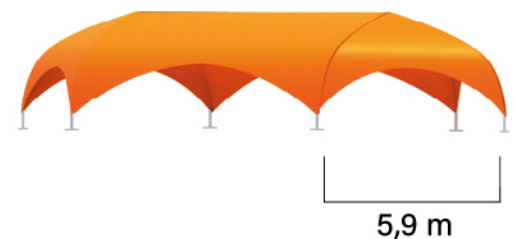

Medidas generales: