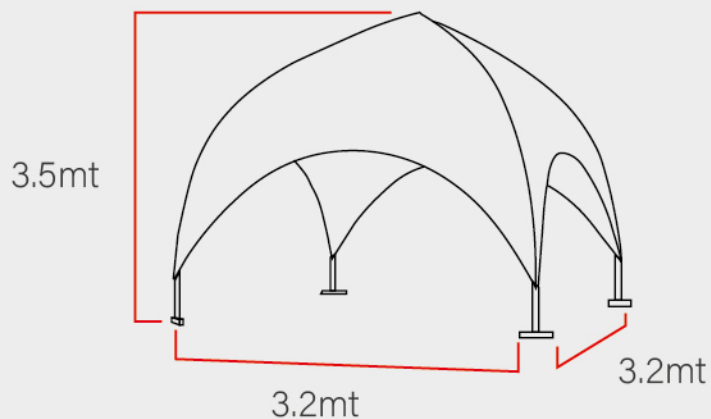

Estructura

Estructura metálica liviana de alta resistencia y durabilidad, de sencillo armado tipo mecano. Transportable.

DOMO 3

Medidas

Especificaciones

- Estructura metálica de alta resistencia
- Tela de alta durabilidad
- Logo full color en sus cuatro caras
- Para exterior, con filtro UV e impermeable.
- ➔ Capacidad de personas sentadas: 9
- ➔ Tiempo de montaje: 25 min.
- ➔ 2 Personas para el montaje.

Medidas generales:

DOMO 4

Medidas

Especificaciones

- Estructura metálica de alta resistencia
- Tela de alta durabilidad
- Logo full color en sus cuatro caras
- Para exterior, con filtro UV e impermeable.
- ➔ Capacidad de personas sentadas: 20
- ➔ Tiempo de montaje: 25 min.
- ➔ 2 Personas para el montaje.

Medidas generales:

DOMO 5

Medidas

Especificaciones

- Estructura metálica de alta resistencia
- Tela de alta durabilidad
- Logo full color en sus cuatro caras
- Para exterior, con filtro UV e impermeable.
- ➔ Capacidad de personas sentadas: 24
- ➔ Tiempo de montaje: 25 min.
- ➔ 2 Personas para el montaje.

Medidas generales:

DOMO 6

Medidas

Especificaciones

- Estructura metálica de alta resistencia
- Tela de alta durabilidad
- Logo full color en sus cuatro caras
- Para exterior, con filtro UV e impermeable.
- ➔ Capacidad de personas sentadas: 37
- ➔ Tiempo de montaje: 25 min.
- ➔ 2 Personas para el montaje.