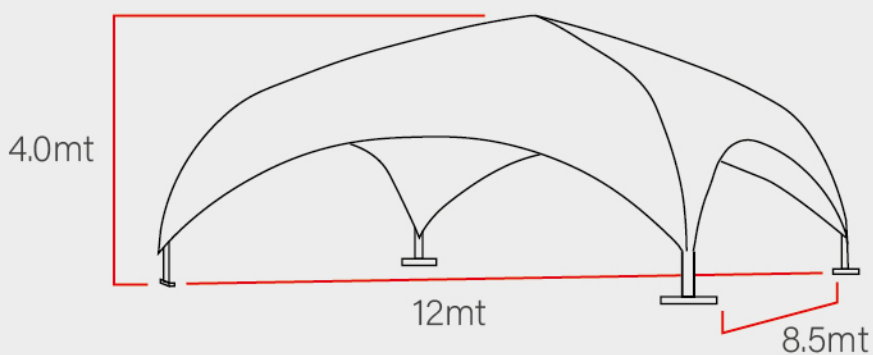

Medidas generales:

DOMO 10 DIAGONAL

Medidas

Especificaciones

- Estructura metálica de alta resistencia
- Tela de alta durabilidad
- Logo full color en sus cuatro caras
- Para exterior, con filtro UV e impermeable.
- ➔ Capacidad de personas sentadas: 54
- ➔ Tiempo de montaje: 30 min.
- ➔ 3 Personas para el montaje.

Medidas generales:

DOMO 12 DIAGONAL

Medidas

12 m

Especificaciones

- Estructura metálica de alta resistencia
 - Tela de alta durabilidad
 - Logo full color en sus cuatro caras
 - Para exterior, con filtro UV e impermeable.
- ➔ Capacidad de personas sentadas: 104
- ➔ Tiempo de montaje: 35 min.
- ➔ 3 Personas para el montaje.

8.5 m

Medidas generales:

12 m

DOMO 13 EXTENDIDO

Medidas

Especificaciones

- Estructura metálica de alta resistencia
- Tela de alta durabilidad
- Logo full color en sus cuatro caras
- Para exterior, con filtro UV e impermeable.
- ➔ Capacidad de personas sentadas: 100
- ➔ Tiempo de montaje: 30 min.
- ➔ 3 - 4 Personas para el montaje.