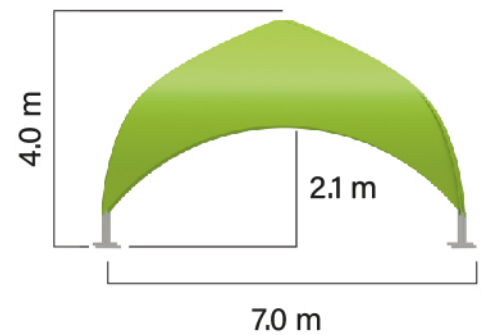

Medidas generales:

DOMO 6

Medidas

Especificaciones

- Estructura metálica de alta resistencia
- Tela de alta durabilidad
- Logo full color en sus cuatro caras
- Para exterior, con filtro UV e impermeable.
- ➔ Capacidad de personas sentadas: 37
- ➔ Tiempo de montaje: 25 min.
- ➔ 2 Personas para el montaje.

Medidas generales:

DOMO 10 DIAGONAL

Medidas

Especificaciones

- Estructura metálica de alta resistencia
- Tela de alta durabilidad
- Logo full color en sus cuatro caras
- Para exterior, con filtro UV e impermeable.
- ➔ Capacidad de personas sentadas: 54
- ➔ Tiempo de montaje: 30 min.
- ➔ 3 Personas para el montaje.

Medidas generales:

DOMO 12 DIAGONAL

Medidas

12 m

Especificaciones

- Estructura metálica de alta resistencia
 - Tela de alta durabilidad
 - Logo full color en sus cuatro caras
 - Para exterior, con filtro UV e impermeable.
- ➔ Capacidad de personas sentadas: 104
- ➔ Tiempo de montaje: 35 min.
- ➔ 3 Personas para el montaje.