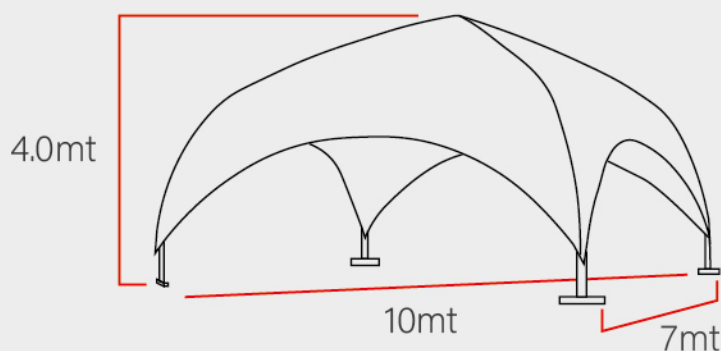

Medidas generales:

DOMO 5

Medidas

Especificaciones

- Estructura metálica de alta resistencia
- Tela de alta durabilidad
- Logo full color en sus cuatro caras
- Para exterior, con filtro UV e impermeable.
- ➔ Capacidad de personas sentadas: 24
- ➔ Tiempo de montaje: 25 min.
- ➔ 2 Personas para el montaje.

Medidas generales:

DOMO 6

Medidas

Especificaciones

- Estructura metálica de alta resistencia
- Tela de alta durabilidad
- Logo full color en sus cuatro caras
- Para exterior, con filtro UV e impermeable.
- ➔ Capacidad de personas sentadas: 37
- ➔ Tiempo de montaje: 25 min.
- ➔ 2 Personas para el montaje.

Medidas generales:

DOMO 10 DIAGONAL

Medidas

Especificaciones

- Estructura metálica de alta resistencia
- Tela de alta durabilidad
- Logo full color en sus cuatro caras
- Para exterior, con filtro UV e impermeable.
- ➔ Capacidad de personas sentadas: 54
- ➔ Tiempo de montaje: 30 min.
- ➔ 3 Personas para el montaje.

Medidas generales:

DOMO 12 DIAGONAL

Medidas

12 m

Especificaciones

- Estructura metálica de alta resistencia
 - Tela de alta durabilidad
 - Logo full color en sus cuatro caras
 - Para exterior, con filtro UV e impermeable.
- ➔ Capacidad de personas sentadas: 104
- ➔ Tiempo de montaje: 35 min.
- ➔ 3 Personas para el montaje.